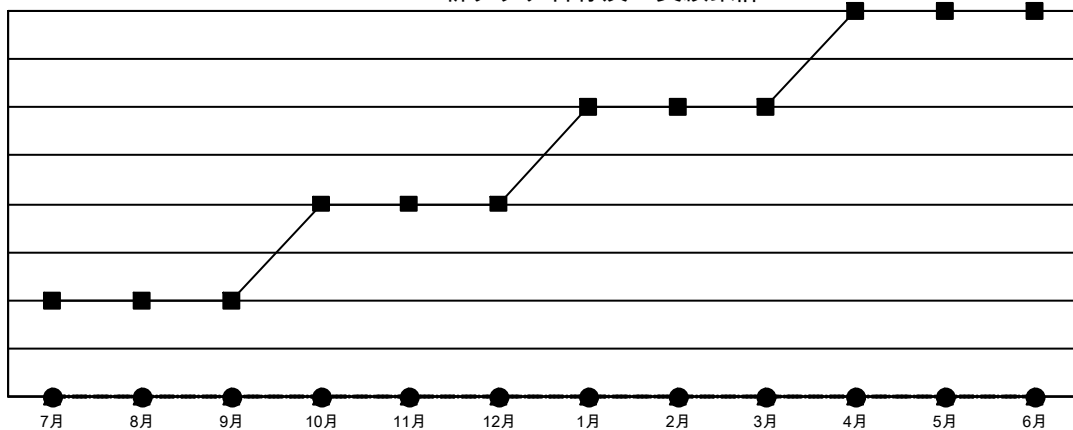

GAT MONTHLY MEMBERSHIP PROGRESS REPORT

Results as of: 12/31/2022

Multiple District 336

LOCATION: JAPAN

クラブ			
結果 : 2022-2023			
四半期	新クラブ目標	新クラブ	解散クラブ
7月/8月/9月	1	0	0
10月/11月/12月	1	0	0
1月/2月/3月	1	0	0
4月/5月/6月	1	0	0

名			
結果 : 2022-2023			
四半期	会員純増目標	会員増強実績	退会者 (転籍を含む) 実際
7月/8月/9月	256	372	248
10月/11月/12月	240	156	218
1月/2月/3月	190	0	0
4月/5月/6月	120	0	0

新クラブ目標及び実績累計

会員目標及び実績累計

解散クラブ: 0	227 CLUBS OF 385 一名以上の新会 員を登録	<u>男女別</u>	
<u>退会者</u>		男性	10,767 (81.65%)
物故会員 51	会員累計データを見るには、ここをクリック	女性	2,419 (18.34%)
クラブ解散 0		NON BINARY	0 (0.00%)
その他 415		PREFER NOT TO ANSWER	1 (0.01%)
合計 466		世帯主/家族会員合計	2,728
		国際会費半額の家族会員	1,440