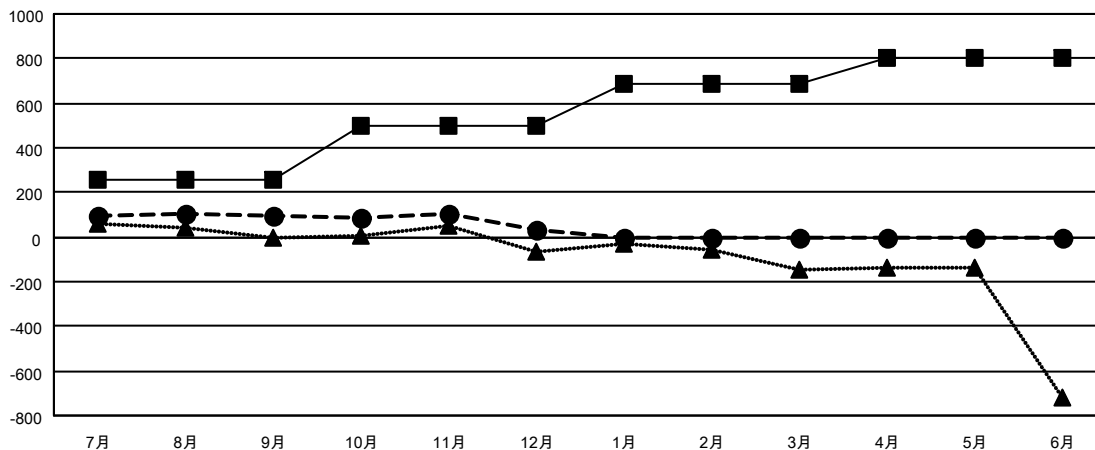

GAT MONTHLY MEMBERSHIP PROGRESS REPORT

Results as of: 12/31/2022

Multiple District 336

LOCATION: JAPAN

クラブ			
結果 : 2022-2023			
四半期	新クラブ目標	新クラブ	解散クラブ
7月/8月/9月	1	0	0
10月/11月/12月	1	0	0
1月/2月/3月	1	0	0
4月/5月/6月	1	0	0

名			
結果 : 2022-2023			
四半期	会員純増目標	会員増強実績	退会者 (転籍を含む) 実際
7月/8月/9月	256	372	248
10月/11月/12月	240	156	218
1月/2月/3月	190	0	0
4月/5月/6月	120	0	0

新クラブ目標及び実績累計

会員目標及び実績累計

解散クラブ: 0	227 CLUBS OF 385 一名以上の新会 員を登録	<u>男女別</u>	
<u>退会者</u>		男性	10,767 (81.65%)
物故会員 51	会員累計データを見るには、ここをクリック	女性	2,419 (18.34%)
クラブ解散 0		NON BINARY	0 (0.00%)
その他 415		PREFER NOT TO ANSWER	1 (0.01%)
合計 466		世帯主/家族会員合計	2,728
		国際会費半額の家族会員	1,440